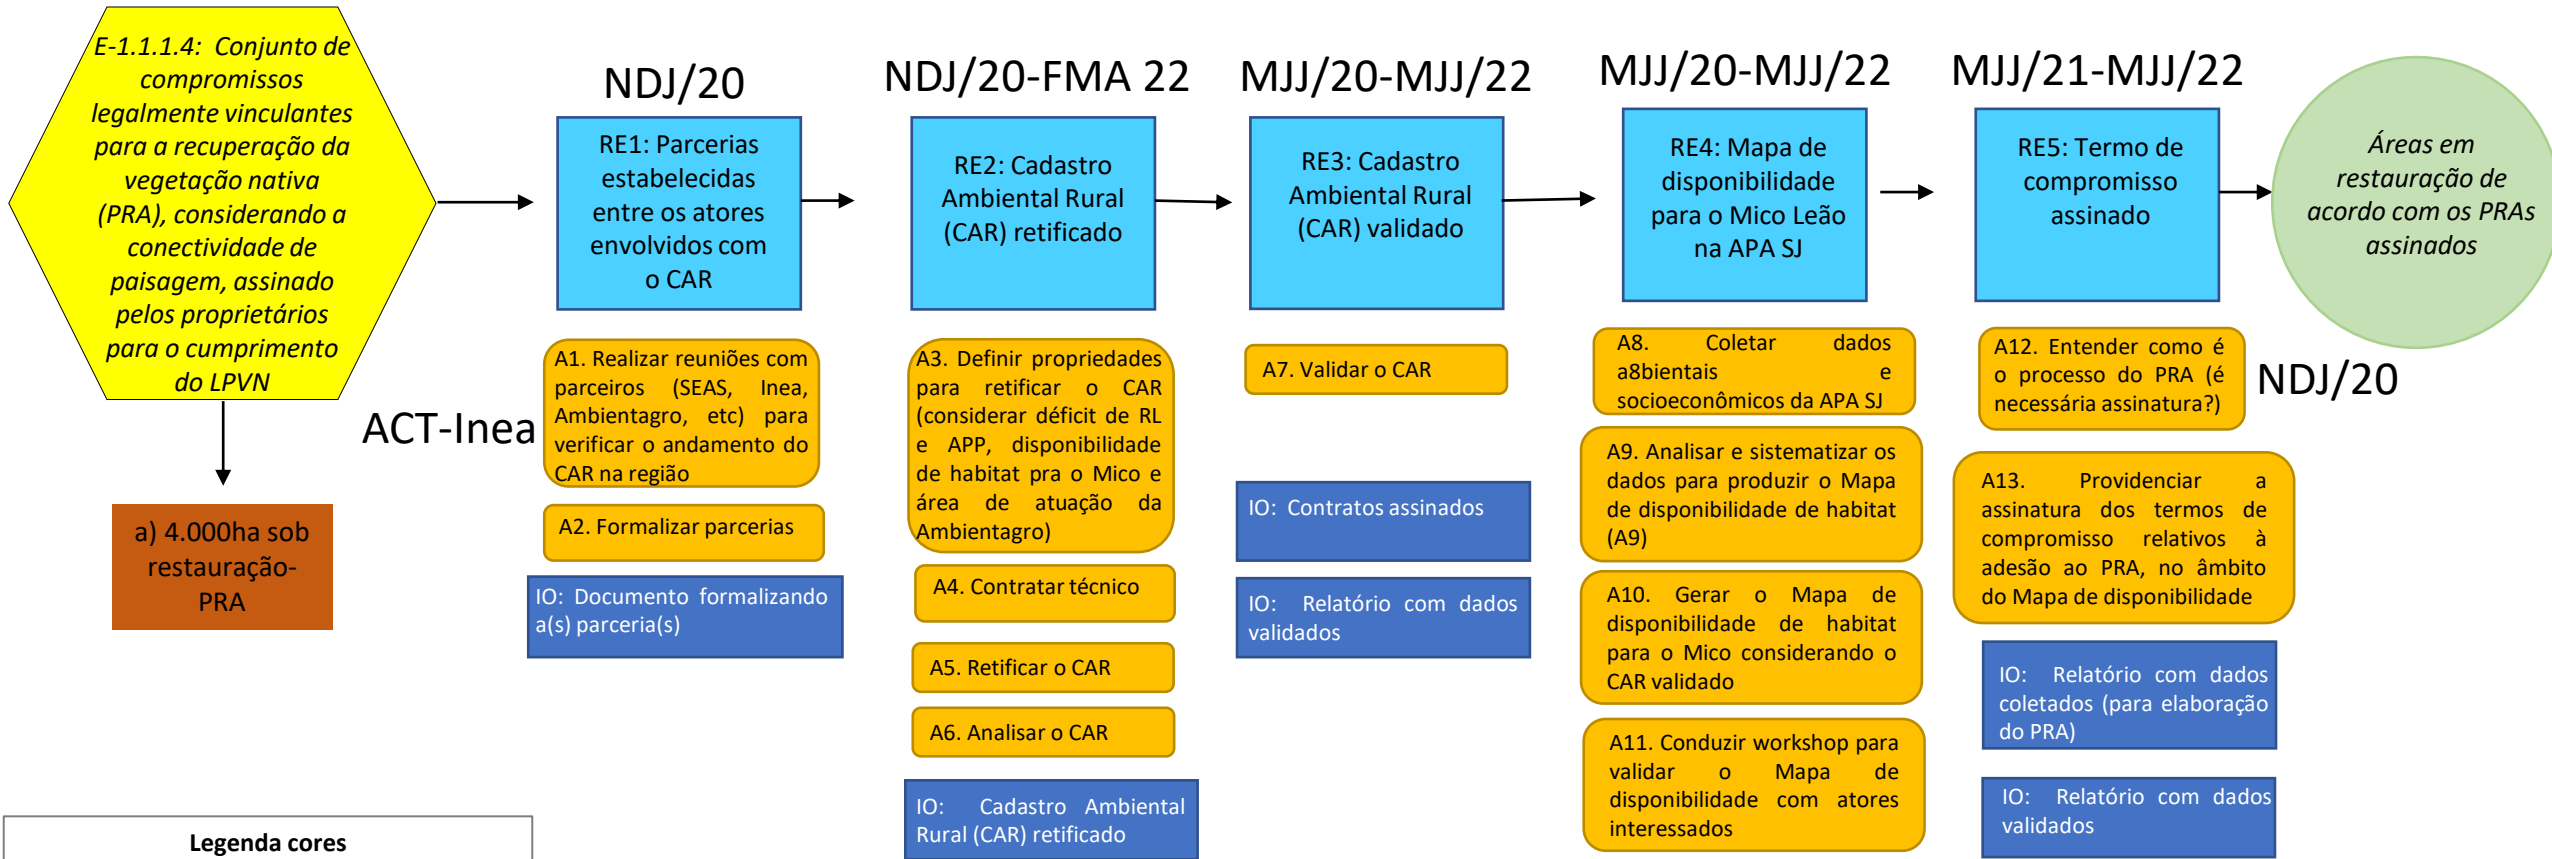

ESTRATÉGIA 1.1.1.4 – Compromissos legalmente vinculantes para recuperação da vegetação nativa (PRA)

Legenda cores

- Estratégia
- Resultado esperado
- Resultado final esperado para a estratégia
- Atividade
- Indicador do produto
- Indicador operacional